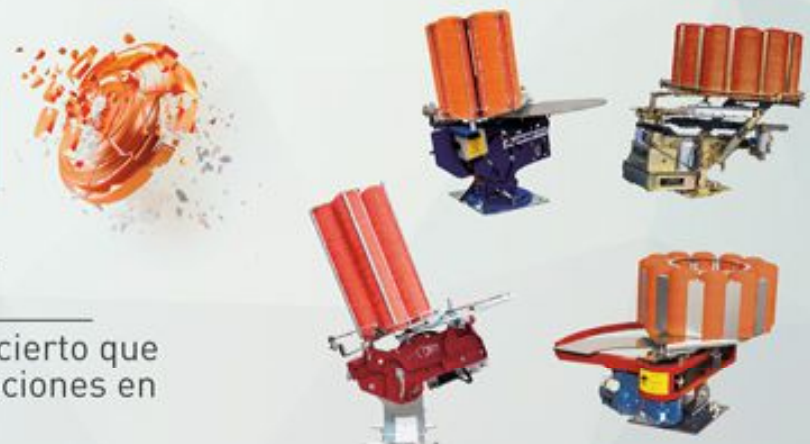

Doble capa.

El plato que siempre rompe como el tirador espera.

Dureza adecuada.

Diseñados para el tirador.

Elevados porcentajes de acierto que proporcionan altas puntuaciones en competición.

Vuelo regular.

Independientemente de las condiciones atmosféricas.

Máquinas lanzaplatos.

Los platos CORSIVIA son compatibles con todas ellas.

www.corsivia.com

f | | |

WORLD SHOOTING TOUR
To equip, share and develop the shooting sport